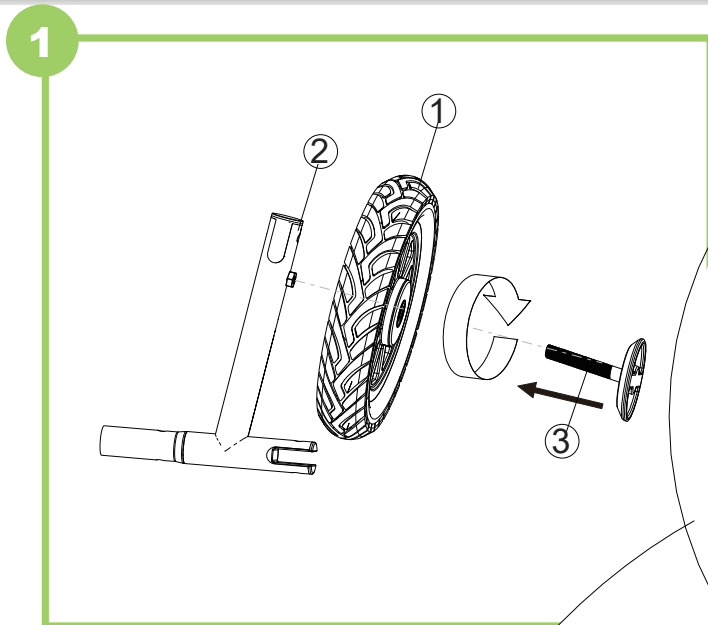

EXIT Spare wheel

Assembly Instruction

Contact Information

EXIT Toys
P.O. Box 369, 7000 AJ Doetinchem
The Netherlands
MRO-23107-V01

Edisonstraat 83, 7006RB (NL)
Tel. : +31 314 796 020
Email : info@exittoys.com
Web : www.exittoys.com