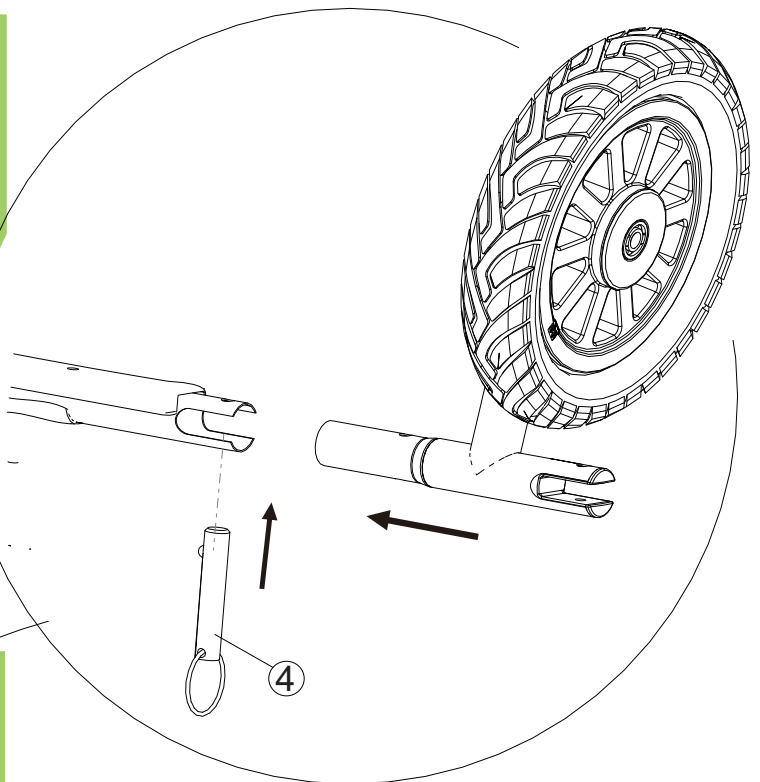

EXIT Spare wheel

Assembly Instruction

Contact Information

EXIT Toys
P.O. Box 369, 7000 AJ Doetinchem
The Netherlands
MRO-23107-V01

Edisonstraat 83, 7006RB (NL)
Tel. : +31 314 796 020
Email : info@exittoys.com
Web : www.exittoys.com