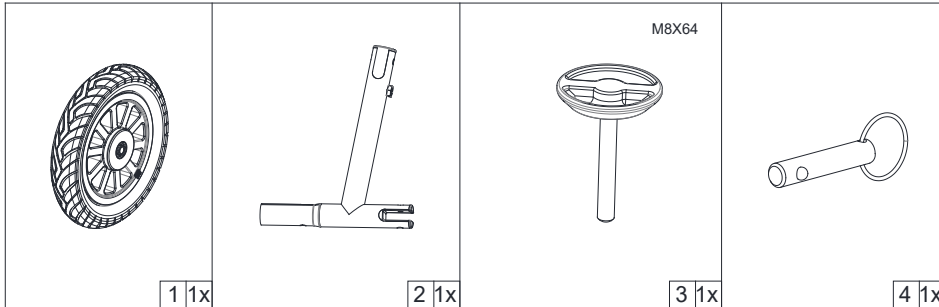

EXIT Spare wheel

Assembly Instruction

Contact Information

EXIT Toys
P.O. Box 369, 7000 AJ Doetinchem
The Netherlands
MRO-23107-V01

Edisonstraat 83, 7006RB (NL)
Tel. : +31 314 796 020
Email : info@exittoys.com
Web : www.exittoys.com