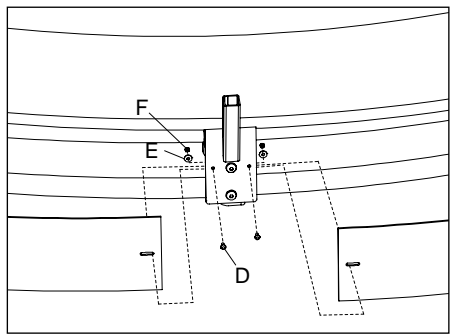

5

Part No.	Description	Qty.
A	M8X60mm	16
B	M8	8
C	M8	16

Part No.	Description	Qty.
D	M4X15mm	16
E	M4	16
F	M4	16

### Economy Safetynet

Size	ø10Ft / ø305cm		ø12Ft / ø366cm		ø14Ft / ø427cm	
Item	#	Part.Nr.	#	Part.Nr.	#	Part.Nr.
15	8	B8002000397	8	B8002000397	8	B8002000397
16	8	B8002000398	8	B8002000398	8	B8002000398
17	8	SL31020	8	SL31020	8	SL31020
18	24	FM02921	24	FM02921	24	FM02921
19	2 sets	B0107000184	2 sets	B8002000391	2 sets	B8002000392
20	1	SI40251	1	SI40251	1	SI40251
21	1	FM02820	1	FL31500	1	FL31700
22	12	FL26400	16	FL26400	16	FL26400

15

16

17

(L=260mm)

(L=160mm)

18

19

20