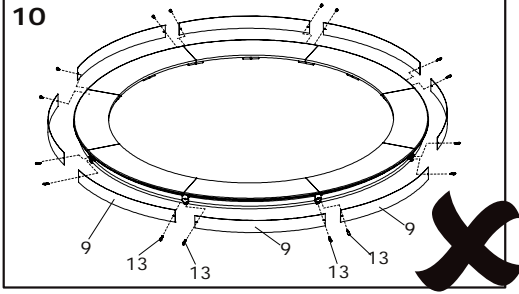

5

Part No.	Description	Qty.
A	M8X60mm	16
B	M8	8
C	M8	16

Part No.	Description	Qty.
D	M4X15mm	16
E	M4	16
F	M4	16

### Economy Safetynet

Size	ø10Ft / ø305cm		ø12Ft / ø366cm		ø14Ft / ø427cm	
Item	#	Part.Nr.	#	Part.Nr.	#	Part.Nr.
15	8	B8002000397	8	B8002000397	8	B8002000397
16	8	B8002000398	8	B8002000398	8	B8002000398
17	8	SL31020	8	SL31020	8	SL31020
18	24	FM02921	24	FM02921	24	FM02921
19	2 sets	B0107000184	2 sets	B8002000391	2 sets	B8002000392
20	1	SI40251	1	SI40251	1	SI40251
21	1	FM02820	1	FL31500	1	FL31700
22	12	FL26400	16	FL26400	16	FL26400

15

16

17

(L=260mm)

(L=160mm)

18

19

20

15

16

17

(L=260mm)

18

(L=160mm)

19

20