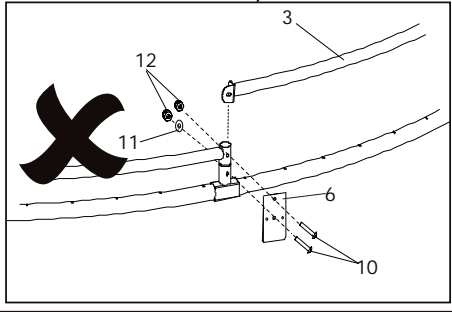

5

Part No.	Description	Qty.
A	M8X60mm	16
B	M8	8
C	M8	16

Part No.	Description	Qty.
D	M4X15mm	16
E	M4	16
F	M4	16

### Economy Safetynet

Size	ø10Ft / ø305cm		ø12Ft / ø366cm		ø14Ft / ø427cm	
Item	#	Part.Nr.	#	Part.Nr.	#	Part.Nr.
15	8	B8002000397	8	B8002000397	8	B8002000397
16	8	B8002000398	8	B8002000398	8	B8002000398
17	8	SL31020	8	SL31020	8	SL31020
18	24	FM02921	24	FM02921	24	FM02921
19	2 sets	B0107000184	2 sets	B8002000391	2 sets	B8002000392
20	1	SI40251	1	SI40251	1	SI40251
21	1	FM02820	1	FL31500	1	FL31700
22	12	FL26400	16	FL26400	16	FL26400

15

16

17

(L=260mm)

(L=160mm)

18

19

20

15

16

17

(L=260mm)

18

(L=160mm)

19

20