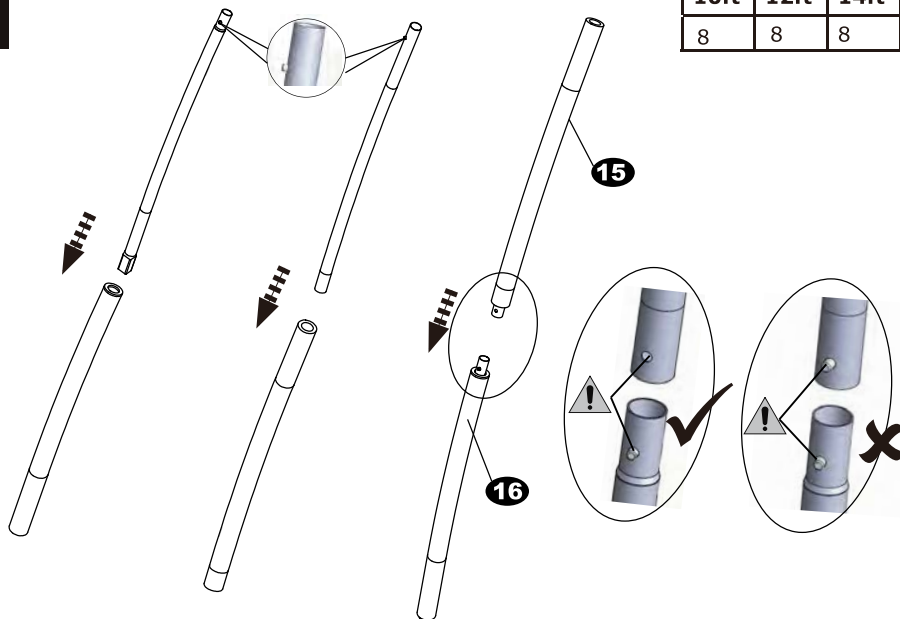

### Deluxe Safetynet

Size	ø10Ft / ø305cm		ø12Ft / ø366cm		ø14Ft / ø427cm	
Item	#	Part.Nr.	#	Part.Nr.	#	Part.Nr.
<b>15</b>	8	B8002000399	8	B8002000399	8	B8002000399
<b>16</b>	8	B8002000400	8	B8002000400	8	B8002000400
<b>17</b>	8	SL31021	8	SL31021	8	SL31021
<b>18</b>	24	FM02921	24	FM02921	24	FM02921
<b>19</b>	4 sets	B0107000184	4 sets	B8002000391	4 sets	B8002000392
<b>20</b>	1	FM02800	1	FL31600	1	FL31800
<b>21</b>	12	FL26401	16	FL26401	16	FL26401

15

16

17

(L=260mm)

18

(L=160mm)

19

20

Pre-installed

21

**13**

10ft	12ft	14ft
8	8	8

**14**

10ft	12ft	14ft
8	8	8