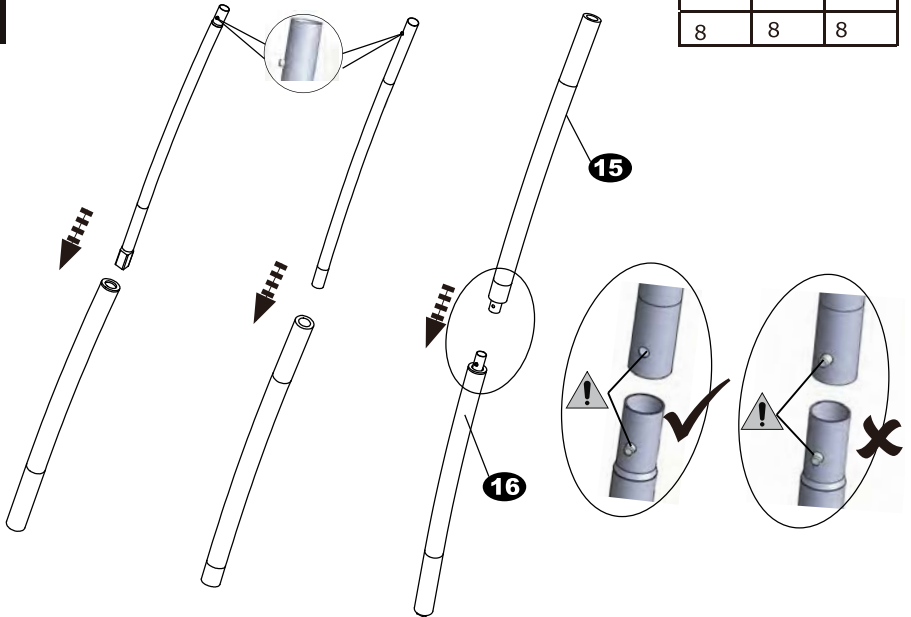

### Economy Safetynet

Size	ø10Ft / ø305cm		ø12Ft / ø366cm		ø14Ft / ø427cm	
Item	#	Part.Nr.	#	Part.Nr.	#	Part.Nr.
15	8	B8002000397	8	B8002000397	8	B8002000397
16	8	B8002000398	8	B8002000398	8	B8002000398
17	8	SL31020	8	SL31020	8	SL31020
18	24	FM02921	24	FM02921	24	FM02921
19	2 sets	B0107000184	2 sets	B8002000391	2 sets	B8002000392
20	1	SI40251	1	SI40251	1	SI40251
21	1	FM02820	1	FL31500	1	FL31700
22	12	FL26400	16	FL26400	16	FL26400

15

16

17

(L=260mm)

(L=160mm)

18

19

20

21

Pre-installed

**13**

10ft	12ft	14ft
8	8	8

**14**

10ft	12ft	14ft
8	8	8