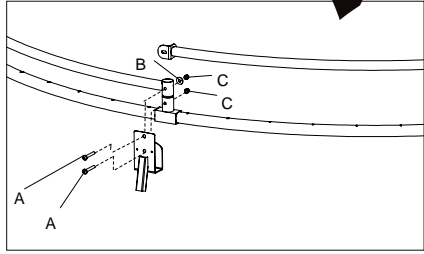

5

Part No.	Description	Qty.
A	M8X60mm	16
B	M8	8
C	M8	16

Part No.	Description	Qty.
D	M4X15mm	16
E	M4	16
F	M4	16

### Economy Safetynet

Size	ø10Ft / ø305cm		ø12Ft / ø366cm		ø14Ft / ø427cm	
Item	#	Part.Nr.	#	Part.Nr.	#	Part.Nr.
15	8	B8002000397	8	B8002000397	8	B8002000397
16	8	B8002000398	8	B8002000398	8	B8002000398
17	8	SL31020	8	SL31020	8	SL31020
18	24	FM02921	24	FM02921	24	FM02921
19	2 sets	B0107000184	2 sets	B8002000391	2 sets	B8002000392
20	1	SI40251	1	SI40251	1	SI40251
21	1	FM02820	1	FL31500	1	FL31700
22	12	FL26400	16	FL26400	16	FL26400

15

16

17

(L=260mm)

(L=160mm)

18

19

20

15

16

17

(L=260mm)

18

(L=160mm)

19

20