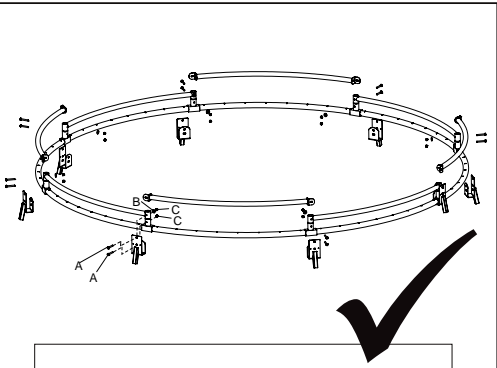

5

Part No.	Description	Qty.
A	M8X60mm	16
B	M8	8
C	M8	16

Part No.	Description	Qty.
D	M4X15mm	16
E	M4	16
F	M4	16

### Economy Safetynet

Size	ø10Ft / ø305cm		ø12Ft / ø366cm		ø14Ft / ø427cm	
Item	#	Part.Nr.	#	Part.Nr.	#	Part.Nr.
15	8	B8002000397	8	B8002000397	8	B8002000397
16	8	B8002000398	8	B8002000398	8	B8002000398
17	8	SL31020	8	SL31020	8	SL31020
18	24	FM02921	24	FM02921	24	FM02921
19	2 sets	B0107000184	2 sets	B8002000391	2 sets	B8002000392
20	1	SI40251	1	SI40251	1	SI40251
21	1	FM02820	1	FL31500	1	FL31700
22	12	FL26400	16	FL26400	16	FL26400

15

16

17

(L=260mm)

(L=160mm)

18

19

20

15

16

17

(L=260mm)

18

(L=160mm)

19

20