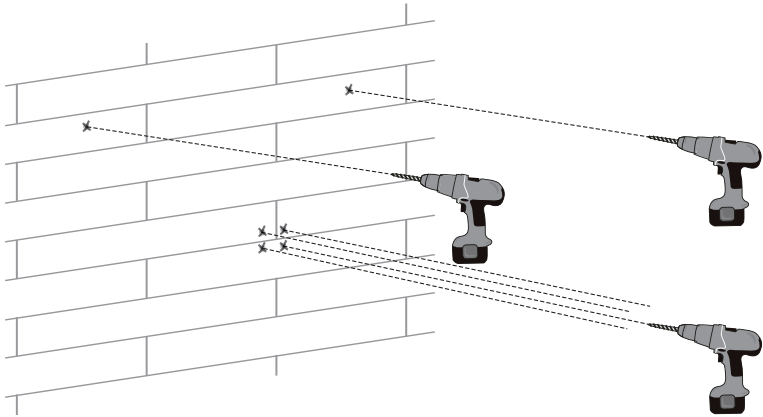

2

⚠ WARNING!

Ensure that there are no overhead power lines within 20 foot (7m) radius of system location.

Stellen Sie sicher, es gibt keine Hochspannungsleitungen im Umkreis von 7m des Systems.

Zorg ervoor dat er geen hoogspanningskabels binnen een straal van 7m van het systeem zijn.

Assurez-vous qu'il n'y a pas de lignes électriques aériennes dans 7m du système.

3

x6

x2

x6

x2

60mm / 2.36in

x4