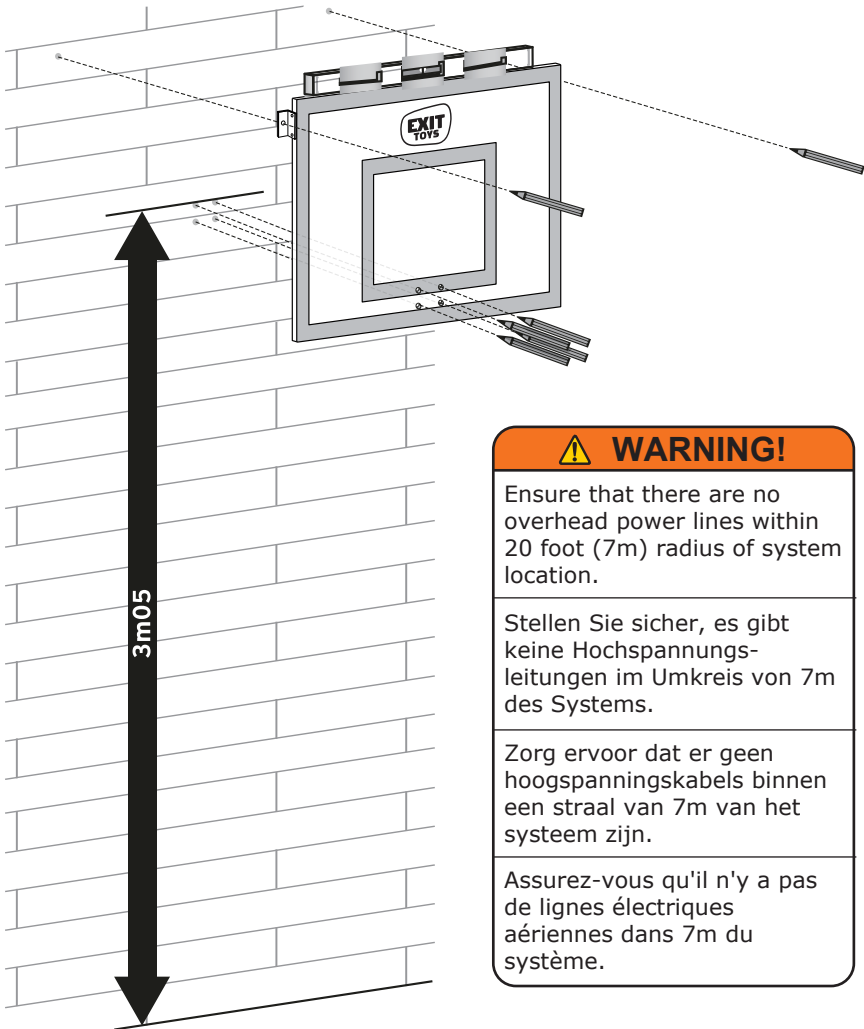

Basketball

EXIT Galaxy Backboard Wall Bracket Kit

 **WARNING**
CHOKING HAZARD
small parts
Adult assembly required
retain for future reference

EXIT Galaxy Backboard Wall-mount

Basketball

EXIT Galaxy Backboard Wall Bracket Kit

| | | |
|--|--|---|
| 1  CE03003 2X | 2  M6x35 4X | 3  M8x46 6X |
| 4  ST8x60 2X | 5  ST8x90 4X | 6  M8 Nylon 6X |
| 7  M6 4X | 8  M8 6X | |
| 69.46.00.00 1X | | |

1

Basketball

EXIT Galaxy Backboard Wall Bracket Kit

2

⚠ WARNING!

Ensure that there are no overhead power lines within 20 foot (7m) radius of system location.

Stellen Sie sicher, es gibt keine Hochspannungsleitungen im Umkreis von 7m des Systems.

Zorg ervoor dat er geen hoogspanningskabels binnen een straal van 7m van het systeem zijn.