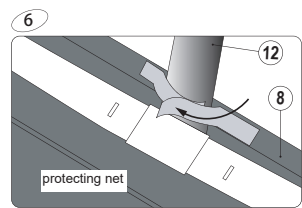

# Trampoline

EXIT Black Edition Inground

Ø244/Ø305/Ø366/Ø427

8

8ft-10ft x6  
12ft-14ft x8

**9**