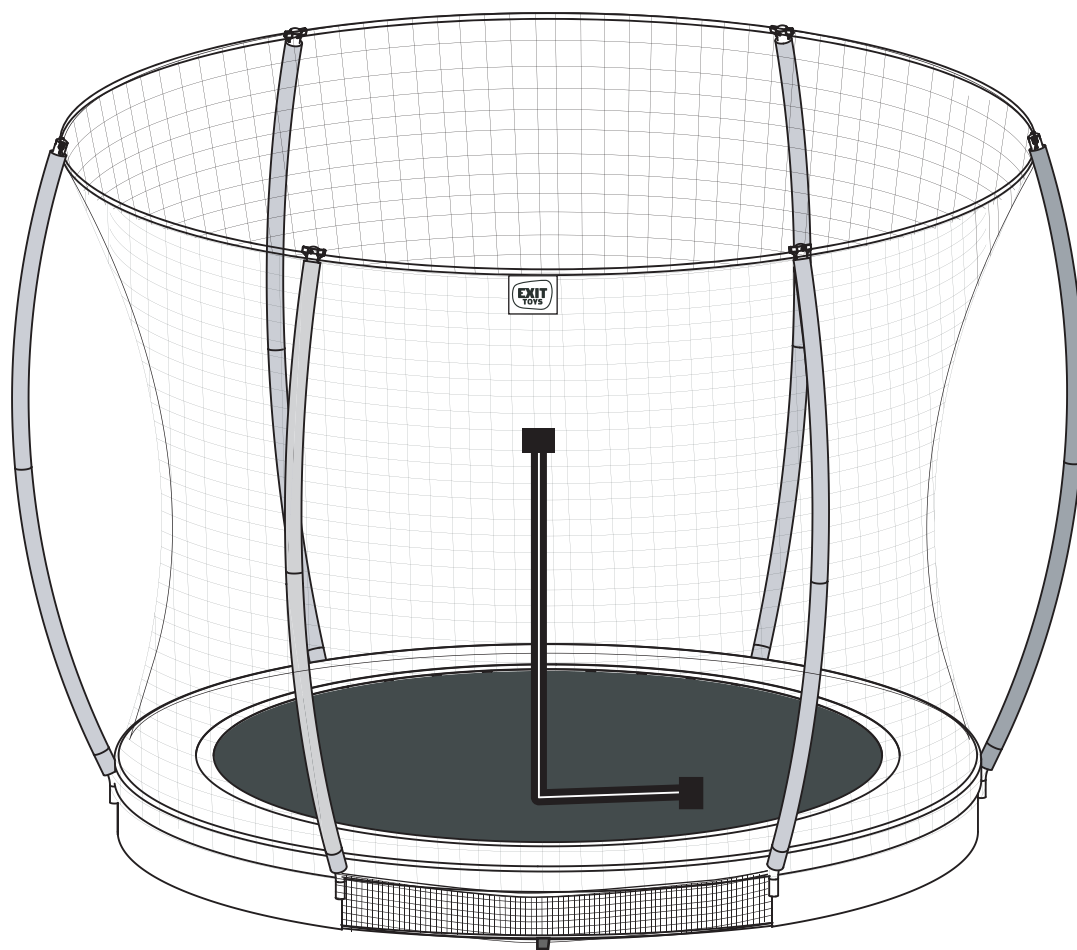

# Trampoline

Black Edition Inground

ø244/ø305/ø366/ø427

 ø244 MAX 50kg  
ø305 MAX 100kg  
ø366 MAX 120kg  
ø427 MAX 120kg

 **WARNING**  
CHOKING HAZARD  
small parts  
Adult assembly required  
retain for future reference

8FT=Ø244
10FT=Ø305
12FT=Ø366
14FT=Ø427

# Trampoline

EXIT Black Edition Inground

ø244/ø305/ø366/ø427

1

8ft	SI3043	1X
10ft	SI3044	1X
12ft	SI3045	1X
14ft	SI3046	1X

2

8ft	SI3048	1X
10ft	SI3029	1X
12ft	SI3049	1X
14ft	SI3050	1X

3