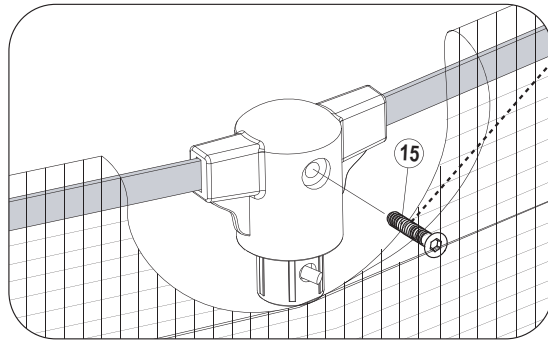

# Trampoline

EXIT Black Edition Inground

Ø244/Ø305/Ø366/Ø427

8

8ft-10ft x6  
12ft-14ft x8

**9**

# Trampoline

EXIT Black Edition Inground

Ø244/Ø305/Ø366/Ø427

10

**11**

1

3

2