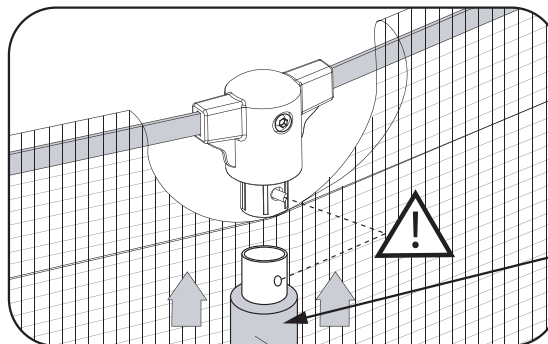

# Trampoline

EXIT Black Edition Inground

Ø244/Ø305/Ø366/Ø427

8

8ft-10ft x6  
12ft-14ft x8

**9**