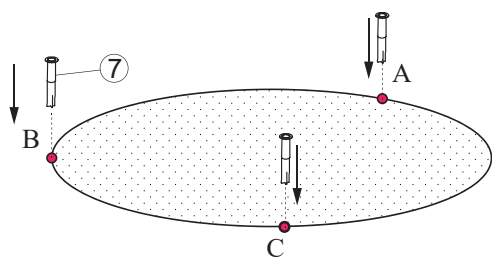

# Trampoline

EXIT Black Edition Inground

Ø244/Ø305/Ø366/Ø427

10

**11**

1

3

2

# Trampoline

EXIT Black Edition Inground

Ø244/Ø305/Ø366/Ø427

12

8ft-10ft x3  
12ft-14ft x4

[www.exittoys.com](http://www.exittoys.com)

**Contact Information:**

Dutch Toys Group B.V.  
Edisonstraat 83  
7006 RB Doetinchem, The Netherlands