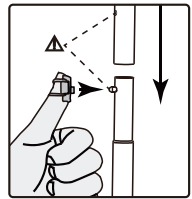

# Trampoline

EXIT Black Edition Inground

Ø244/Ø305/Ø366/Ø427

8

8ft-10ft x6  
12ft-14ft x8

**9**

# Trampoline

EXIT Black Edition Inground

Ø244/Ø305/Ø366/Ø427

10

**11**

1

3

2