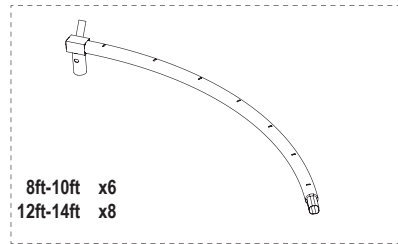

8ft	SI4021	1X
10ft	SI4021	1X
12ft	SI4021	1X
14ft	SI4021	1X

8ft	SI4020	1X
10ft	SI4020	1X
12ft	SI4020	1X
14ft	SI4020	1X

8ft	SI4006	36X
10ft	SI4006	38X
12ft	SI4006	52X
14ft	SI4006	52X

### Tools required

- Tape Measure
- Cord min. 5 meter long

# Trampoline

EXIT Black Edition Inground

Ø244/Ø305/Ø366/Ø427

1

2

**3**