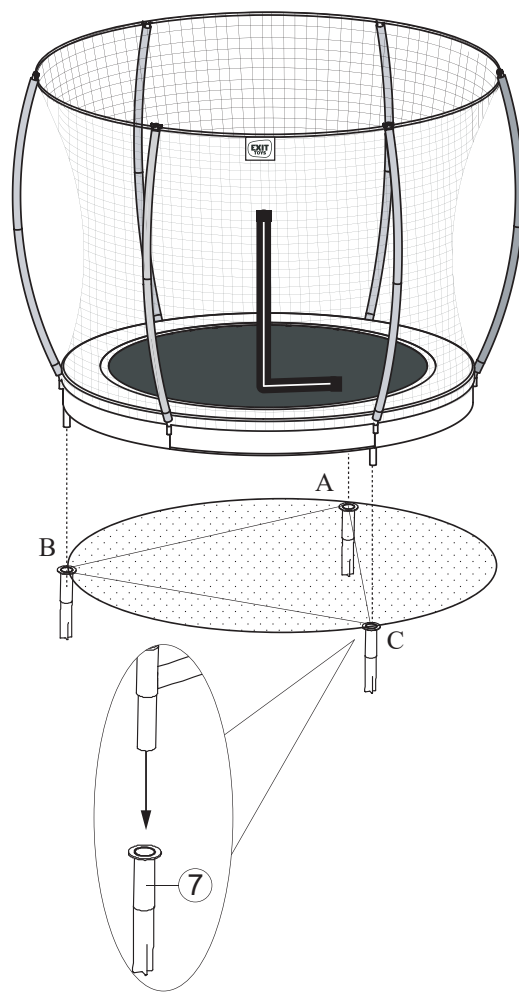

# Trampoline

EXIT Black Edition Inground

Ø244/Ø305/Ø366/Ø427

8

8ft-10ft x6  
12ft-14ft x8

**9**

# Trampoline

EXIT Black Edition Inground

Ø244/Ø305/Ø366/Ø427

10

**11**

1

3

2

# Trampoline

EXIT Black Edition Inground

Ø244/Ø305/Ø366/Ø427

12

8ft-10ft x3  
12ft-14ft x4

[www.exittoys.com](http://www.exittoys.com)

**Contact Information:**

Dutch Toys Group B.V.  
Edisonstraat 83  
7006 RB Doetinchem, The Netherlands