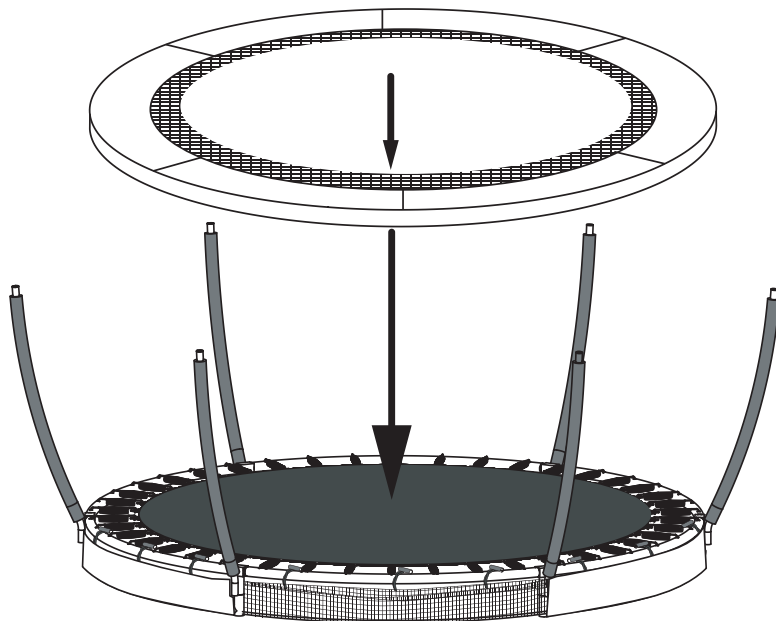

# Trampoline

EXIT Black Edition Inground

Ø244/Ø305/Ø366/Ø427

6

**7**

# Trampoline

EXIT Black Edition Inground

Ø244/Ø305/Ø366/Ø427

8

8ft-10ft x6  
12ft-14ft x8

**9**