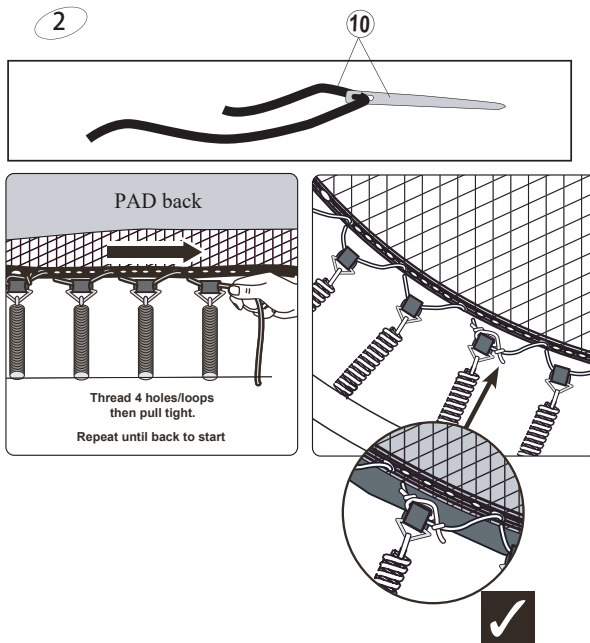

# Trampoline

EXIT Black Edition Inground

Ø244/Ø305/Ø366/Ø427

6

**7**

# Trampoline

EXIT Black Edition Inground

Ø244/Ø305/Ø366/Ø427

8

8ft-10ft x6  
12ft-14ft x8

**9**