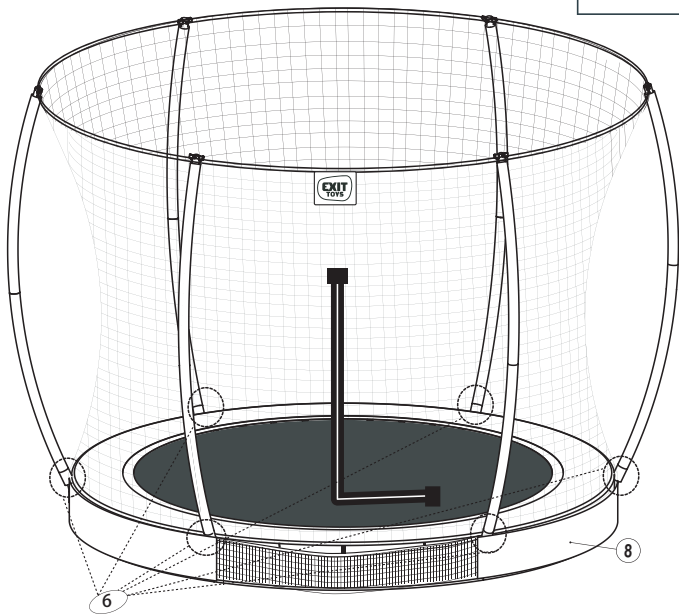

# Trampoline

EXIT Black Edition Inground

Ø244/Ø305/Ø366/Ø427

6

**7**

# Trampoline

EXIT Black Edition Inground

Ø244/Ø305/Ø366/Ø427

8

8ft-10ft x6  
12ft-14ft x8

**9**

# Trampoline

EXIT Black Edition Inground

Ø244/Ø305/Ø366/Ø427

10

**11**

1

3

2

# Trampoline

EXIT Black Edition Inground

Ø244/Ø305/Ø366/Ø427

12

8ft-10ft x3  
12ft-14ft x4

[www.exittoys.com](http://www.exittoys.com)

**Contact Information:**

Dutch Toys Group B.V.  
Edisonstraat 83  
7006 RB Doetinchem, The Netherlands