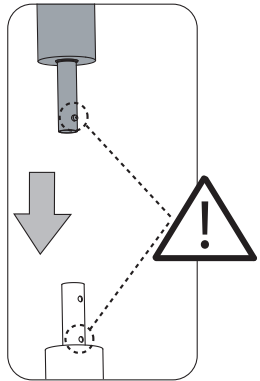

# Trampoline

EXIT Black Edition Inground

Ø244/Ø305/Ø366/Ø427

8

8ft-10ft x6  
12ft-14ft x8

**9**