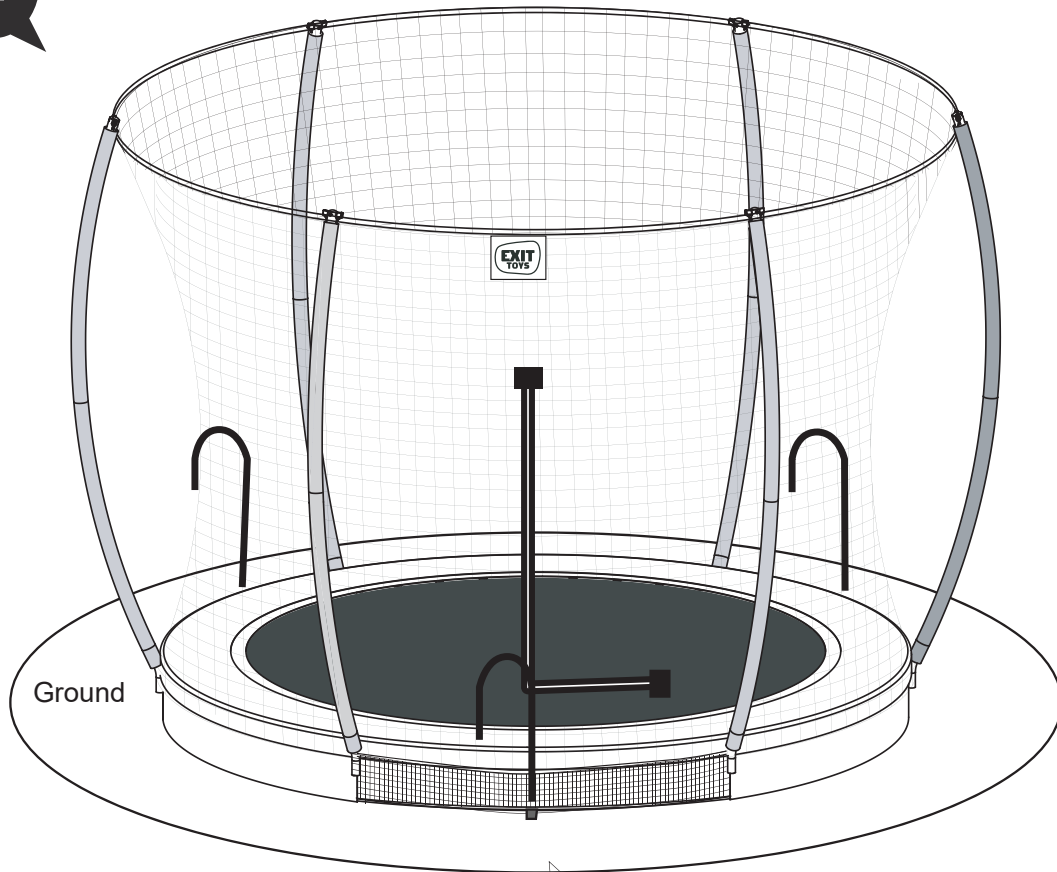

# Trampoline

EXIT Black Edition Inground

Ø244/Ø305/Ø366/Ø427

8

8ft-10ft x6  
12ft-14ft x8

**9**

# Trampoline

EXIT Black Edition Inground

Ø244/Ø305/Ø366/Ø427

10

**11**

1

3

2

# Trampoline

EXIT Black Edition Inground

Ø244/Ø305/Ø366/Ø427

12

8ft-10ft x3  
12ft-14ft x4

[www.exittoys.com](http://www.exittoys.com)

**Contact Information:**

Dutch Toys Group B.V.  
Edisonstraat 83  
7006 RB Doetinchem, The Netherlands