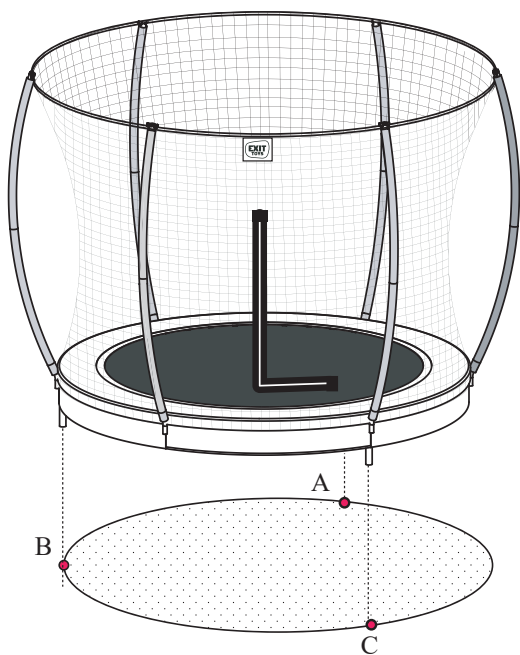

# Trampoline

EXIT Black Edition Inground

Ø244/Ø305/Ø366/Ø427

10

**11**

1

3

2

# Trampoline

EXIT Black Edition Inground

Ø244/Ø305/Ø366/Ø427

12

8ft-10ft x3  
12ft-14ft x4

[www.exittoys.com](http://www.exittoys.com)

**Contact Information:**

Dutch Toys Group B.V.  
Edisonstraat 83  
7006 RB Doetinchem, The Netherlands